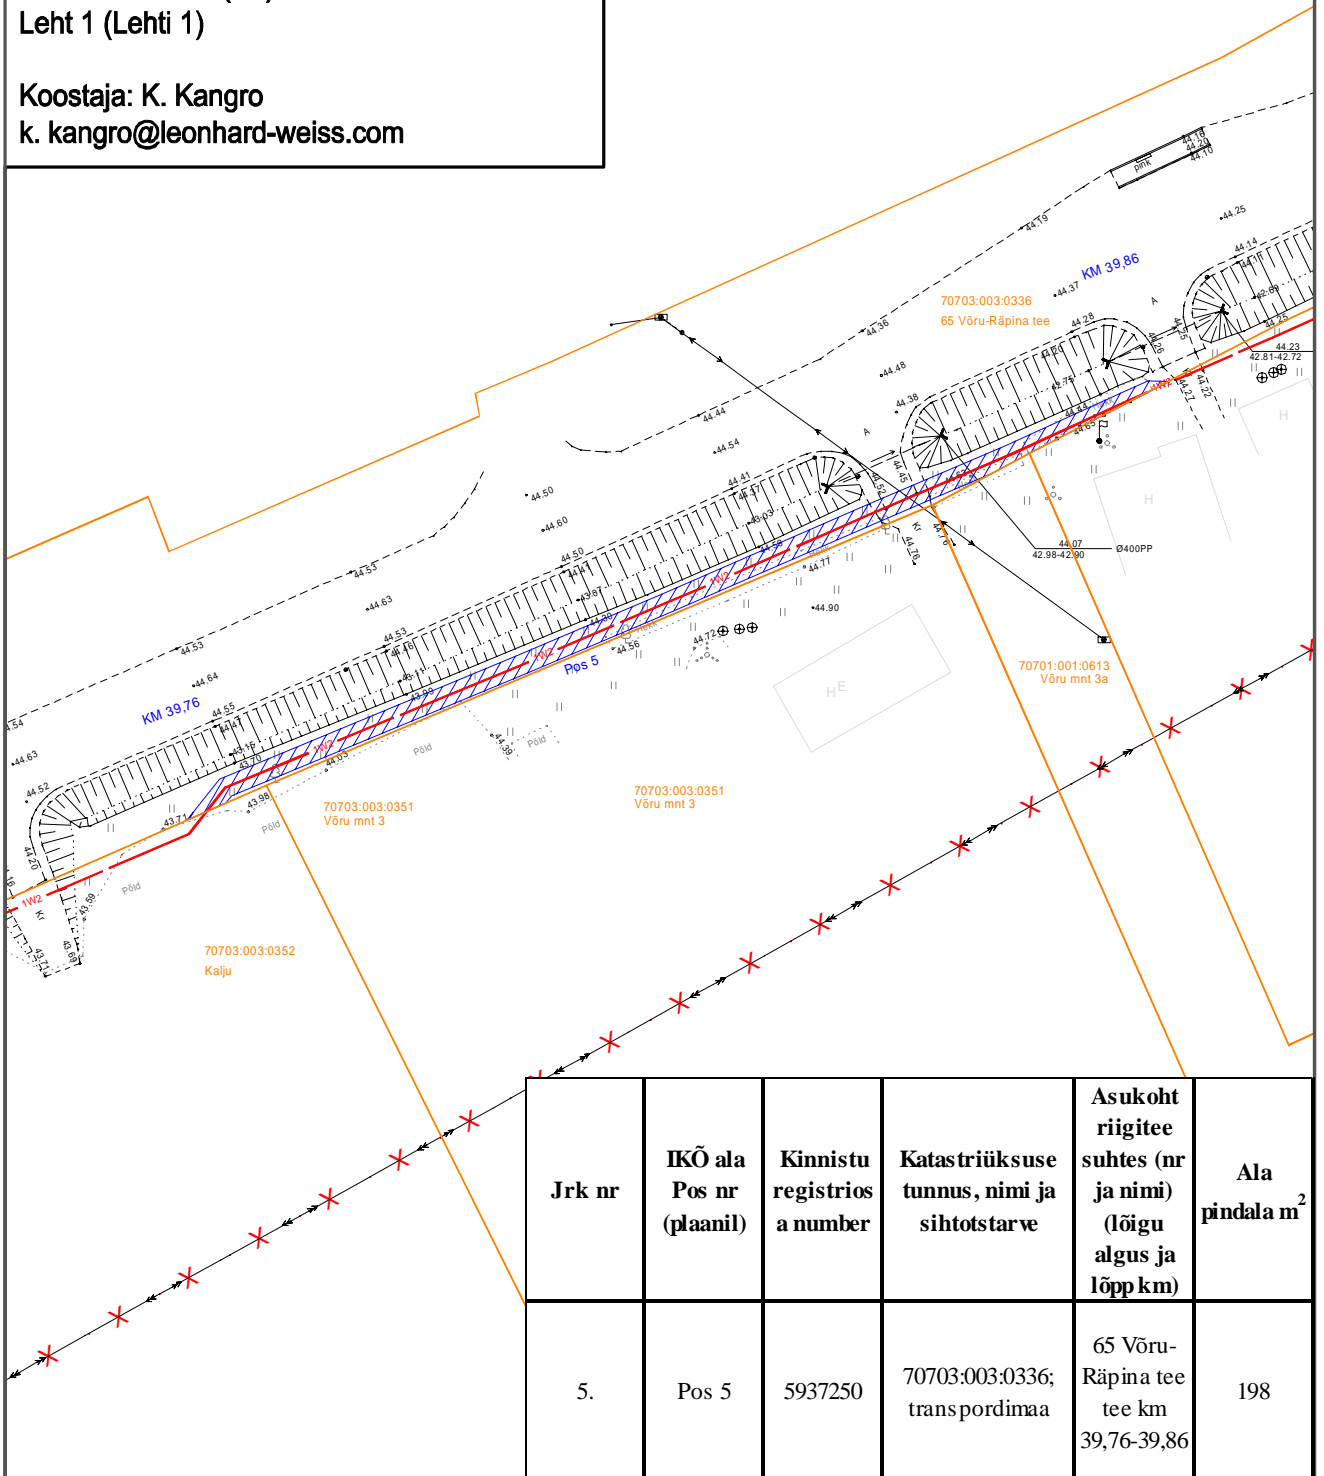

ISIKLIKU KASUTUSÕIGUSE SEADMISE PLAAN

70703:003:0336
65 Võru-Räpina tee
Rahumäe küla, Räpina vald, Põlvamaa

Mõõtkava 1:750 (A4)
Leht 1 (Lehti 1)

Koostaja: K. Kangro
k.kangro@leonhard-weiss.com

Tingmärgid

- 1W2 — projekteeritud 10kV maakaabelliin
- katastripiir
- isikliku kasutusõiguse seadmise ala